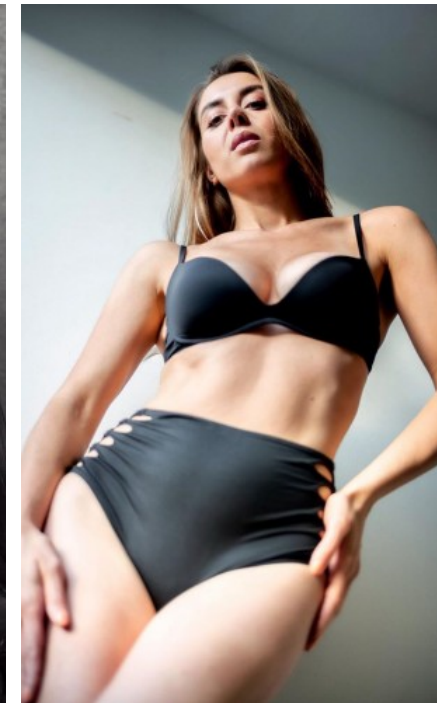

BERUFSAUSBILDUNG

Bachelor of Arts (B.A.)

ELISA P. - #13826

KREUZSTR. 34 · 33602 BIELEFELD · GERMANY · +49 521 3373 2910

WWW.THE-MODELS.DE · INFO@THE-MODELS.DE

GRÖßE · 174CM
KONFEKTION · 36

SCHUHE · 40
MAßE · 90/66/93

GEBURTSJAHR · 1989
HAARFARBE · BRAUN