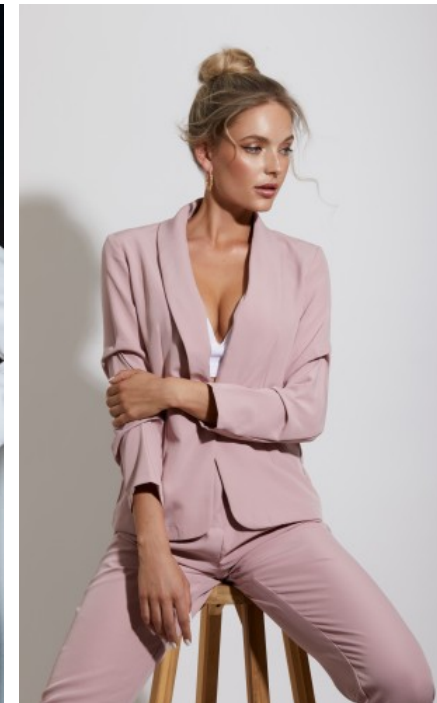

BERUFSAUSBILDUNG

Abitur, Bachelor of Science

ALENA K. - #13714

KREUZSTR. 34 · 33602 BIELEFELD · GERMANY · +49 521 3373 2910

WWW.THE-MODELS.DE · INFO@THE-MODELS.DE

GRÖßE · 175CM
KONFEKTION · 34/36

SCHUHE · 37
MAßE · 88/61/88

GEBURTSJAHR · 1997
HAARFARBE · BLOND