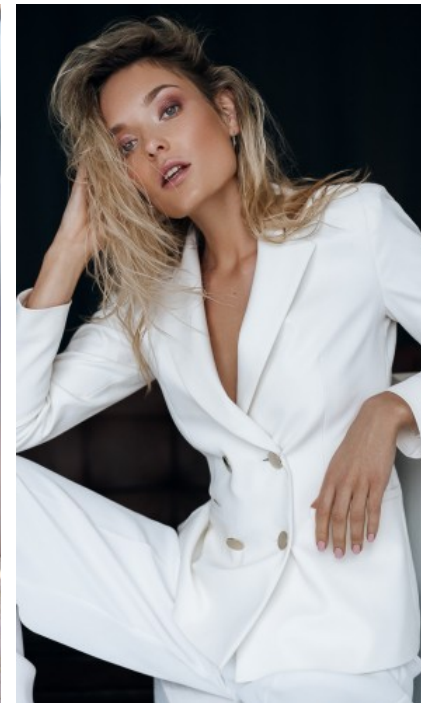

BERUFSAUSBILDUNG

Abitur, Bachelor of Science

ALENA K. - #13714

KREUZSTR. 34 · 33602 BIELEFELD · GERMANY · +49 521 3373 2910

WWW.THE-MODELS.DE · INFO@THE-MODELS.DE

GRÖßE · 175CM
KONFEKTION · 34/36

SCHUHE · 37
MAßE · 88/61/88

GEBURTSJAHR · 1997
HAARFARBE · BLOND