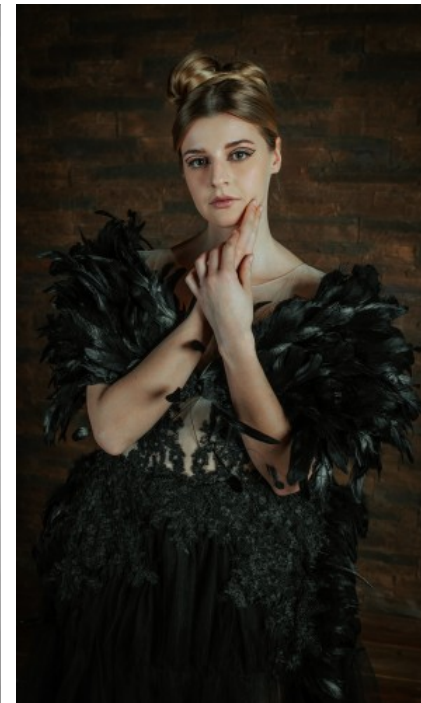

BERUFSAUSBILDUNG

Anästhesie technische Assistentin, Rettungsanwältin

BELINDA W. - #13705

KREUZSTR. 34 · 33602 BIELEFELD · GERMANY · +49 521 3373 2910

WWW.THE-MODELS.DE · INFO@THE-MODELS.DE

GRÖÖE · 176CM
KONFEKTION · 36/38

SCHUHE · 40
MAÖE · 84/63/94

GEBURTSJAHR · 1995
HAARFARBE · DUNKELBLOND