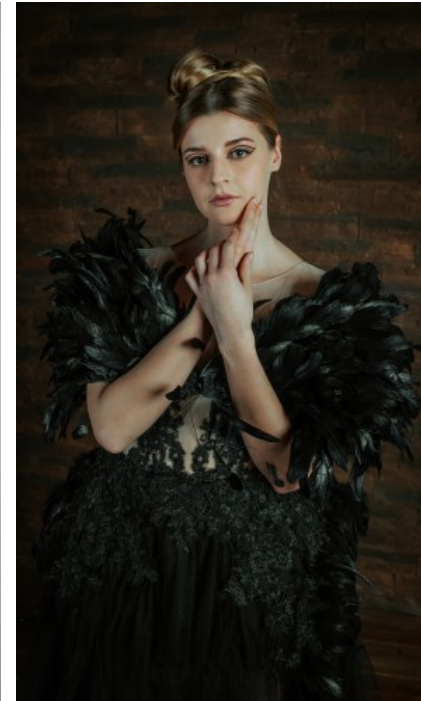

BERUFSAUSBILDUNG

Anästhesie technische Assistentin, Rettungsanwältin

BELINDA W. - #13705

KREUZSTR. 34 · 33602 BIELEFELD · GERMANY · +49 521 3373 2910

WWW.THE-MODELS.DE · INFO@THE-MODELS.DE

GRÖÖE · 176CM
KONFEKTION · 36/38

SCHUHE · 40
MAÖE · 84/63/94

GEBURTSJAHR · 1995
HAARFARBE · DUNKELBLOND