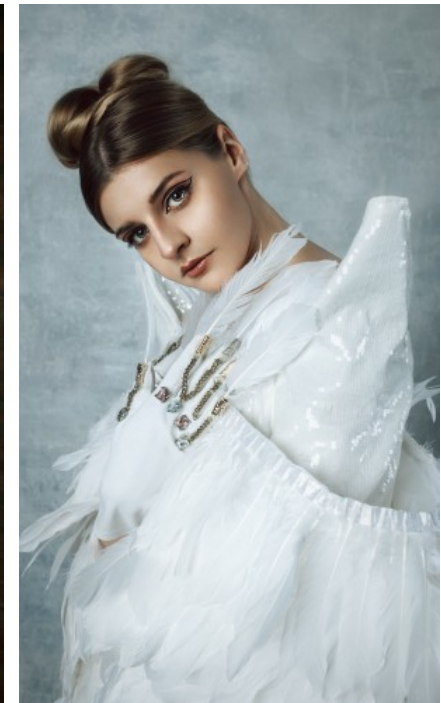

BERUFSAUSBILDUNG

Anästhesie technische Assistentin, Rettungsanwältin

BELINDA W. - #13705

KREUZSTR. 34 · 33602 BIELEFELD · GERMANY · +49 521 3373 2910

WWW.THE-MODELS.DE · INFO@THE-MODELS.DE

GRÖÖE · 176CM
KONFEKTION · 36/38

SCHUHE · 40
MAÖE · 84/63/94

GEBURTSJAHR · 1995
HAARFARBE · DUNKELBLOND