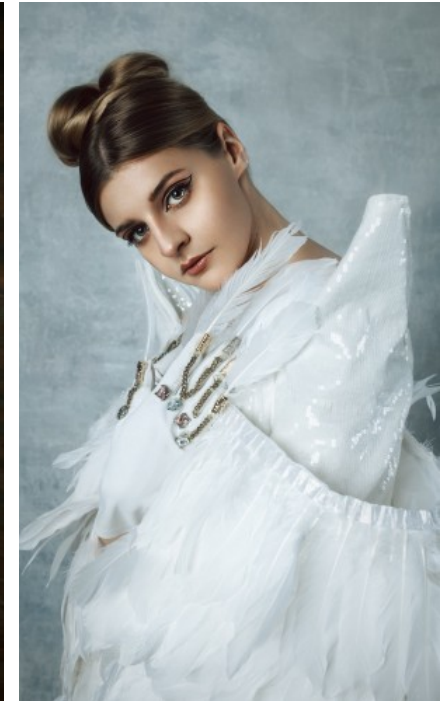

BERUFSAUSBILDUNG

Anästhesie technische Assistentin, Rettungsanwältin

BELINDA W. - #13705

KREUZSTR. 34 · 33602 BIELEFELD · GERMANY · +49 521 3373 2910

WWW.THE-MODELS.DE · INFO@THE-MODELS.DE

GRÖÖE · 176CM
KONFEKTION · 36/38

SCHUHE · 40
MAÖE · 84/63/94

GEBURTSJAHR · 1995
HAARFARBE · DUNKELBLOND