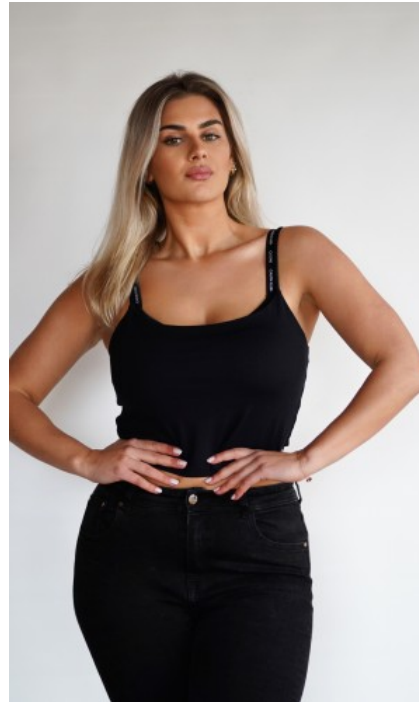

BERUFSAUSBILDUNG

Kauffrau im Gesundheitswesen

ANTONIA S. - #13701

KREUZSTR. 34 · 33602 BIELEFELD · GERMANY · +49 521 3373 2910

WWW.THE-MODELS.DE · INFO@THE-MODELS.DE

GRÖßE · 173CM

KONFEKTION · 38/40

SCHUHE · 40

MAßE · 95/72/107

GEBURTSJAHR · 1998

HAARFARBE · BLOND