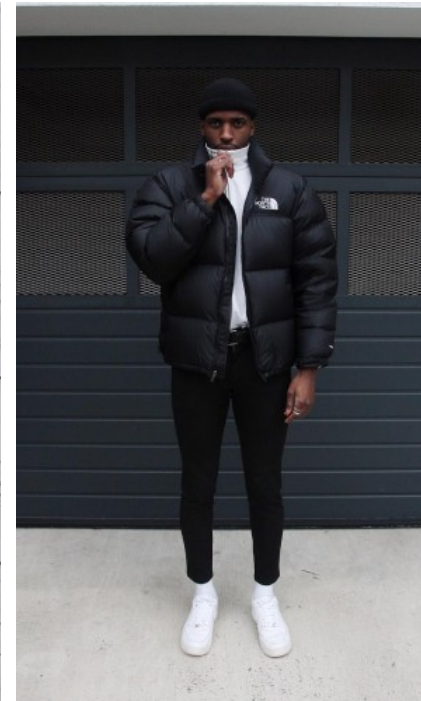

BERUFSAUSBILDUNG

Abitur

NUBIAN S. - #12062

KREUZSTR. 34 · 33602 BIELEFELD · GERMANY · +49 521 3373 2910

WWW.THE-MODELS.DE · INFO@THE-MODELS.DE

GRÖßE · 191CM
KONFEKTION · 52

SCHUHE · 45
MAßE · 102/78/97

GEBURTSJAHR · 1996
HAARFARBE · SCHWARZ