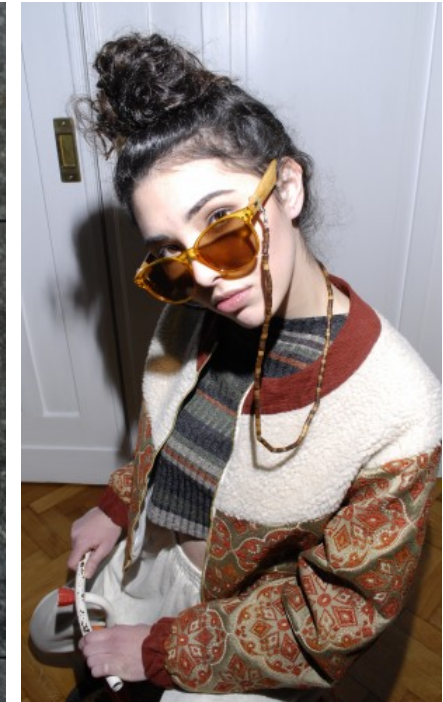

DERZEITIGE TÄTIGKEIT

Studentin

BERUFSAUSBILDUNG

Fachhochschulreife Sozialpädagogik

AILINE D. - #10755

KREUZSTR. 34 · 33602 BIELEFELD · GERMANY · +49 521 3373 2910

WWW.THE-MODELS.DE · INFO@THE-MODELS.DE

GRÖßE · 174CM
KONFEKTION · 34/36