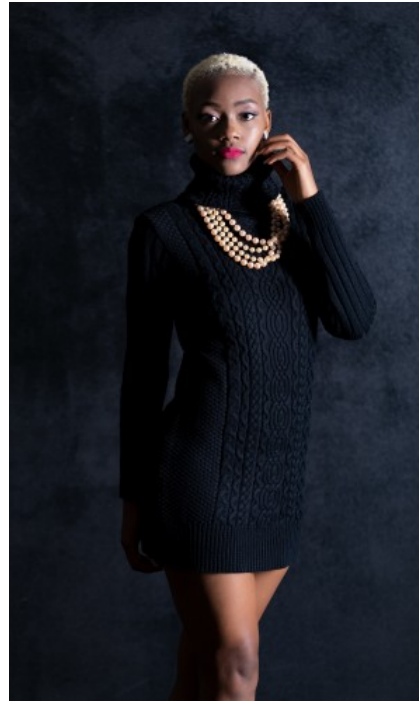

The models

SPRACHKENNTNISSE

Deutsch · Fließend
Englisch · Fließend
Französisch ·

DERZEITIGE TÄTIGKEIT

Studentin

MESSEERFAHRUNG

Ich habe bereits seit 2015 Erfahrungen als Model und Hostess gesammelt. Ebenso habe ich seit 2016 Laufstegerfahrung. Ich bin zum Beispiel für Philipp Plein gelaufen. Ich habe an Miss Rhein-Main 2018 t...

BERUFSAUSBILDUNG

Abitur

MELISSA T. - #10465

KREUZSTR. 34 · 33602 BIELEFELD · GERMANY · +49 521 3373 2910

WWW.THE-MODELS.DE · INFO@THE-MODELS.DE

GRÖßE · 165CM
KONFEKTION · 34/36

SCHUHE · 38
MAßE · 76/65/92

GEBURTSJAHR · 1998
HAARFARBE · DUNKELBRAUN